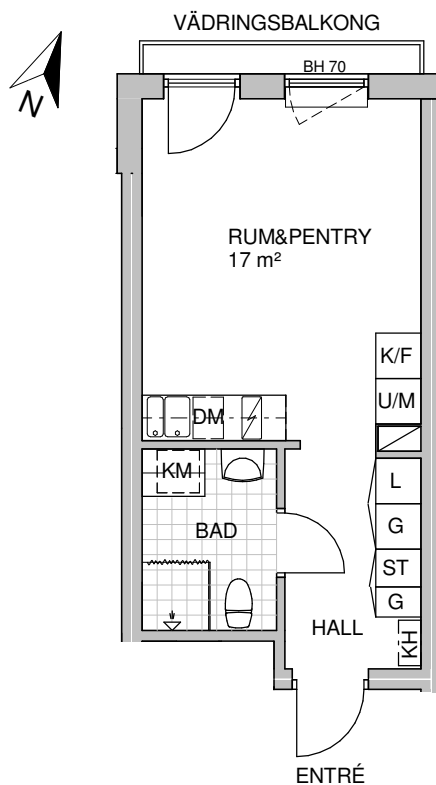

1 RUM MED PENTRY 26,5 m²

14-1001

PLAN 10, BV

TRAPPHUS 11, 13 & 14

FÖRKLARINGAR

G Garderob	Spishäll	TT Torktumlare	Duschvägg med drapperistång
L Linneskåp	U/M Ugn och micro i högskåp	KM Kombimaskin	Klinker
ST Städsåp	H Högskåp	Schakt	BH 70 Bröstningshöjd i cm
K/F Kyl/Frys	M Micro i väggskåp	KLK Klädkammare	El-/IT-skåp tillkommer med placering enligt senare besked.
K Kylskåp	DM Diskmaskin	Stuprör	Invändig takhöjd 2,5 m
F Frys	TM Tvättmaskin	KH Kapphylla	

RESERVATION FÖR EVENTUELLA AVVIKELSER

2015-10-06

Rev. datum: -

1 RUM MED KÖK 37 m²

PLAN 10, BV

TRAPPHUS 12 & 15

FÖRKLARINGAR

G Garderob	Spishäll	TT Torktumlare	Duschvägg med drapperistång
L Linneskåp	UM Ugn och micro i högskåp	KM Kombimaskin	Klinker
ST Städskåp	H Högskåp	Schakt	BH 70 Bröstningshöjd i cm
K/F Kyl/Frys	M Micro i väggskåp	KLK Klädkammare	EI-/IT-skåp tillkommer med placering enligt senare besked.
K Kylskåp	DM Diskmaskin	Stuprör	Invändig takhöjd 2,5 m
F Frys	TM Tvättmaskin	KH Kapphylla	

PLAN 14
PLAN 13
PLAN 12
PLAN 11
PLAN 10

RESERVATION FÖR EVENTUELLA AVVIKELSER

2015-10-06

Rev. datum: -

1 RUM MED PENTRY 26,5 m²

PLAN 10, BV

TRAPPHUS 12 & 15

FÖRKLARINGAR

G Garderob	Spishäll	TT Torktumlare	Duschvägg med drapperistång
L Linneskåp	U/M Ugn och micro i högskåp	KM Kombimaskin	Klinker
ST Städskåp	H Högskåp	Schakt	BH 70 Bröstningshöjd i cm
K/F Kyl/Frys	M Micro i väggskåp	KLK Klädkammare	EI-/IT-skåp tillkommer med placering enligt senare besked.
K Kylskåp	DM Diskmaskin	Stuprör	Invändig takhöjd 2,5 m
F Frys	TM Tvättmaskin	KH Kapphylla	