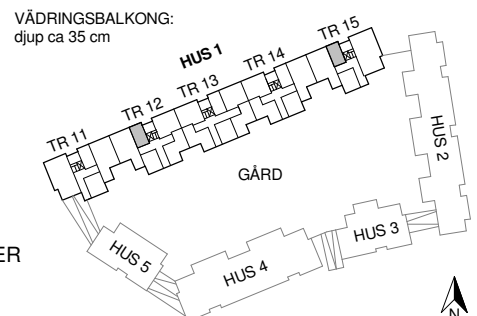

RESERVATION FÖR EVENTUELLA AVVIKELSER

2015-10-06

Rev. datum: -

1 RUM MED KÖK 37 m²

PLAN 10, BV

TRAPPHUS 12 & 15

FÖRKLARINGAR

G Garderob	Spishäll	TT Torktumlare	Duschvägg med drapperistång
L Linneskåp	UM Ugn och micro i högskåp	KM Kombimaskin	Klinker
ST Städskåp	H Högskåp	Schakt	BH 70 Bröstningshöjd i cm
K/F Kyl/Frys	M Micro i väggskåp	KLK Klädkammare	EI-/IT-skåp tillkommer med placering enligt senare besked.
K Kylskåp	DM Diskmaskin	Stuprör	Invändig takhöjd 2,5 m
F Frys	TM Tvättmaskin	KH Kapphylla	

PLAN 14
PLAN 13
PLAN 12
PLAN 11
PLAN 10

RESERVATION FÖR EVENTUELLA AVVIKELSER

2015-10-06

Rev. datum: -

1 RUM MED PENTRY 26,5 m²

PLAN 10, BV

TRAPPHUS 12 & 15

FÖRKLARINGAR

G Garderob	Spishäll	TT Torktumlare	Duschvägg med drapperistång
L Linneskåp	U/M Ugn och micro i högskåp	KM Kombimaskin	Klinker
ST Städskåp	H Högskåp	Schakt	BH 70 Bröstningshöjd i cm
K/F Kyl/Frys	M Micro i väggskåp	KLK Klädkammare	EI-/IT-skåp tillkommer med placering enligt senare besked.
K Kylskåp	DM Diskmaskin	Stuprör	Invändig takhöjd 2,5 m
F Frys	TM Tvättmaskin	KH Kapphylla	

RESERVATION FÖR EVENTUELLA AVVIKELSER

2015-10-06

Rev. datum: -

1 RUM MED KÖK 37 m²

14-1003

PLAN 10, BV

TRAPPHUS 11, 13 & 14

FÖRKLARINGAR