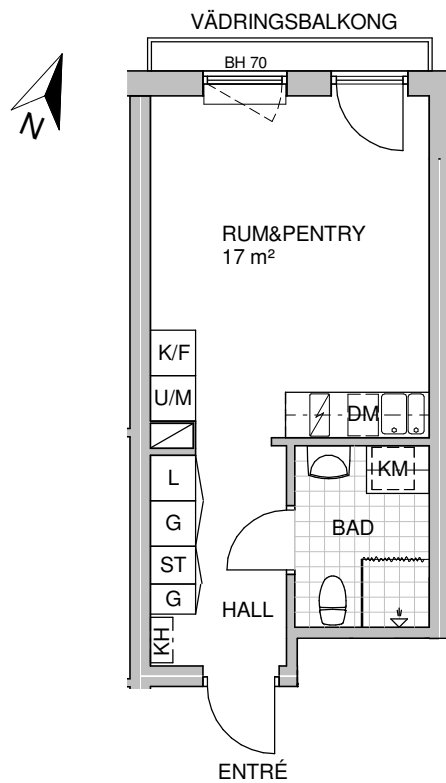

1 RUM MED PENTRY 26,5 m²

14-1001

PLAN 10, BV

TRAPPHUS 11, 13 & 14

FÖRKLARINGAR

G Garderob	Spishäll	TT Torktumlare	Duschvägg med drapperistång
L Linneskåp	U/M Ugn och micro i högskåp	KM Kombimaskin	Klinker
ST Städsåp	H Högskåp	Schakt	BH 70 Bröstningshöjd i cm
K/F Kyl/Frys	M Micro i väggskåp	KLK Klädkammare	El-/IT-skåp tillkommer med placering enligt senare besked.
K Kylskåp	DM Diskmaskin	Stuprör	Invändig takhöjd 2,5 m
F Frys	TM Tvättmaskin	KH Kapphylla	

RESERVATION FÖR EVENTUELLA AVVIKELSER

2015-10-06

Rev. datum: -

1 RUM MED KÖK 37 m²

PLAN 10, BV

TRAPPHUS 12 & 15

FÖRKLARINGAR

G Garderob	Spishäll	TT Torktumlare	Duschvägg med drapperistång
L Linneskåp	UM Ugn och micro i högskåp	KM Kombimaskin	Klinker
ST Städskåp	H Högskåp	Schakt	BH 70 Bröstningshöjd i cm
K/F Kyl/Frys	M Micro i väggskåp	KLK Klädkammare	EI-/IT-skåp tillkommer med placering enligt senare besked.
K Kylskåp	DM Diskmaskin	Stuprör	Invändig takhöjd 2,5 m
F Frys	TM Tvättmaskin	KH Kapphylla	

PLAN 14
PLAN 13
PLAN 12
PLAN 11
PLAN 10

RESERVATION FÖR EVENTUELLA AVVIKELSER

2015-10-06

Rev. datum: -

1 RUM MED PENTRY 26,5 m²

PLAN 10, BV

TRAPPHUS 12 & 15

FÖRKLARINGAR

G Garderob	Spishäll	TT Torktumlare	Duschvägg med drapperistång
L Linneskåp	U/M Ugn och micro i högskåp	KM Kombimaskin	Klinker
ST Städskåp	H Högskåp	Schakt	BH 70 Bröstningshöjd i cm
K/F Kyl/Frys	M Micro i väggskåp	KLK Klädkammare	EI-/IT-skåp tillkommer med placering enligt senare besked.
K Kylskåp	DM Diskmaskin	Stuprör	Invändig takhöjd 2,5 m
F Frys	TM Tvättmaskin	KH Kapphylla	