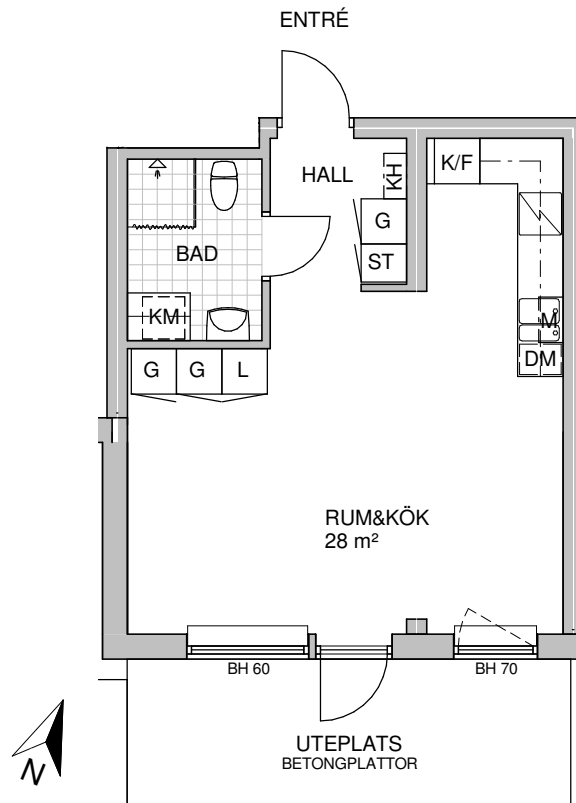

1 RUM MED PENTRY 26,5 m²

14-1001

PLAN 10, BV

TRAPPHUS 11, 13 & 14

FÖRKLARINGAR

G Garderob	Spishäll	TT Torktumlare	Duschvägg med drapperistång
L Linneskåp	U/M Ugn och micro i högskåp	KM Kombimaskin	Klinker
ST Städsåp	H Högskåp	Schakt	BH 70 Bröstningshöjd i cm
K/F Kyl/Frys	M Micro i väggskåp	KLK Klädkammare	El-/IT-skåp tillkommer med placering enligt senare besked.
K Kylskåp	DM Diskmaskin	Stuprör	Invändig takhöjd 2,5 m
F Frys	TM Tvättmaskin	KH Kapphylla	

RESERVATION FÖR EVENTUELLA AVVIKELSER

2015-10-06

Rev. datum: -

1 RUM MED KÖK 37 m²

PLAN 10, BV

TRAPPHUS 12 & 15

FÖRKLARINGAR

G Garderob	Spishäll	TT Torktumlare	Duschvägg med drapperistång
L Linneskåp	UM Ugn och micro i högskåp	KM Kombimaskin	Klinker
ST Städskåp	H Högskåp	Schakt	BH 70 Bröstningshöjd i cm
K/F Kyl/Frys	M Micro i väggskåp	KLK Klädkammare	EI-/IT-skåp tillkommer med placering enligt senare besked.
K Kylskåp	DM Diskmaskin	Stuprör	Invändig takhöjd 2,5 m
F Frys	TM Tvättmaskin	KH Kapphylla	

PLAN 14
PLAN 13
PLAN 12
PLAN 11
PLAN 10

RESERVATION FÖR EVENTUELLA AVVIKELSER

2015-10-06

Rev. datum: -

1 RUM MED PENTRY 26,5 m²

PLAN 10, BV

TRAPPHUS 12 & 15

FÖRKLARINGAR

G Garderob	Spishäll	TT Torktumlare	Duschvägg med drapperistång
L Linneskåp	U/M Ugn och micro i högskåp	KM Kombimaskin	Klinker
ST Städskåp	H Högskåp	Schakt	BH 70 Bröstningshöjd i cm
K/F Kyl/Frys	M Micro i väggskåp	KLK Klädkammare	EI-/IT-skåp tillkommer med placering enligt senare besked.
K Kylskåp	DM Diskmaskin	Stuprör	Invändig takhöjd 2,5 m
F Frys	TM Tvättmaskin	KH Kapphylla	