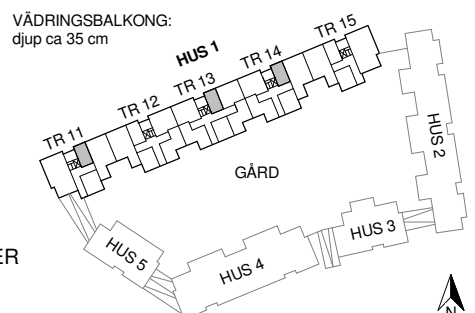

1 RUM MED PENTRY 26,5 m²

14-1001

PLAN 10, BV

TRAPPHUS 11, 13 & 14

FÖRKLARINGAR

G Garderob	Spishäll	TT Torktumlare	Duschvägg med drapperistång
L Linneskåp	U/M Ugn och micro i högskåp	KM Kombimaskin	Klinker
ST Städsåp	H Högskåp	Schakt	BH 70 Bröstningshöjd i cm
K/F Kyl/Frys	M Micro i väggskåp	KLK Klädkammare	El-/IT-skåp tillkommer med placering enligt senare besked.
K Kylskåp	DM Diskmaskin	Stuprör	Invändig takhöjd 2,5 m
F Frys	TM Tvättmaskin	KH Kapphylla	

RESERVATION FÖR EVENTUELLA AVVIKELSER

2015-10-06

Rev. datum: -

1 RUM MED KÖK 37 m²

PLAN 10, BV

TRAPPHUS 12 & 15

FÖRKLARINGAR

G Garderob	Spishäll	TT Torktumlare	Duschvägg med drapperistång
L Linneskåp	UM Ugn och micro i högskåp	KM Kombimaskin	Klinker
ST Städskåp	H Högskåp	Schakt	BH 70 Bröstningshöjd i cm
K/F Kyl/Frys	M Micro i väggskåp	KLK Klädkammare	EI-/IT-skåp tillkommer med placering enligt senare besked.
K Kylskåp	DM Diskmaskin	Stuprör	Invändig takhöjd 2,5 m
F Frys	TM Tvättmaskin	KH Kapphylla	