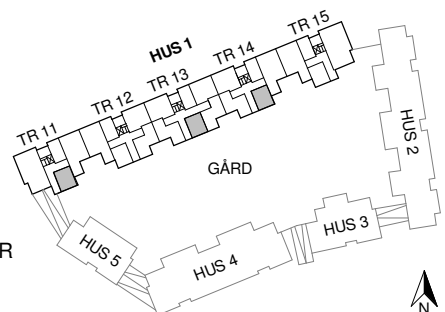

FÖRKLARINGAR

G Garderob	Spishäll	TT Torktumlare	Duschvägg med drapperistång
L Linneskåp	UM Ugn och micro i högskåp	KM Kombimaskin	Klinker
ST Städskåp	H Högskåp	Schakt	BH 70 Bröstningshöjd i cm
K/F Kyl/Frys	M Micro i väggskåp	KLK Klädkammare	EI-/IT-skåp tillkommer med placering enligt senare besked.
K Kylskåp	DM Diskmaskin	Stuprör	Invändig takhöjd 2,5 m
F Frys	TM Tvättmaskin	KH Kapphylla	

PLAN 14
PLAN 13
PLAN 12
PLAN 11
PLAN 10