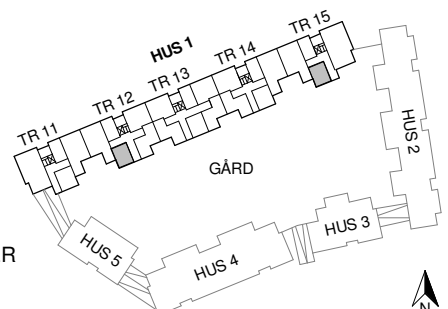

1 RUM MED PENTRY 26,5 m²

14-1001

PLAN 10, BV

TRAPPHUS 11, 13 & 14

FÖRKLARINGAR

G Garderob	Spishäll	TT Torktumlare	Duschvägg med drapperistång
L Linneskåp	U/M Ugn och micro i högskåp	KM Kombimaskin	Klinker
ST Städsåp	H Högskåp	Schakt	BH 70 Bröstningshöjd i cm
K/F Kyl/Frys	M Micro i väggskåp	KLK Klädkammare	El-/IT-skåp tillkommer med placering enligt senare besked.
K Kylskåp	DM Diskmaskin	Stuprör	Invändig takhöjd 2,5 m
F Frys	TM Tvättmaskin	KH Kapphylla	

RESERVATION FÖR EVENTUELLA AVVIKELSER

2015-10-06

Rev. datum: -

1 RUM MED KÖK 37 m²

PLAN 10, BV

TRAPPHUS 12 & 15

FÖRKLARINGAR

G Garderob	Spishäll	TT Torktumlare	Duschvägg med drapperistång
L Linneskåp	UM Ugn och micro i högskåp	KM Kombimaskin	Klinker
ST Städskåp	H Högskåp	Schakt	BH 70 Bröstningshöjd i cm
K/F Kyl/Frys	M Micro i väggskåp	KLK Klädkammare	EI-/IT-skåp tillkommer med placering enligt senare besked.
K Kylskåp	DM Diskmaskin	Stuprör	Invändig takhöjd 2,5 m
F Frys	TM Tvättmaskin	KH Kapphylla	

PLAN 14
PLAN 13
PLAN 12
PLAN 11
PLAN 10

RESERVATION FÖR EVENTUELLA AVVIKELSER

2015-10-06

Rev. datum: -

1 RUM MED PENTRY 26,5 m²

PLAN 10, BV

TRAPPHUS 12 & 15

FÖRKLARINGAR

G Garderob	Spishäll	TT Torktumlare	Duschvägg med drapperistång
L Linneskåp	U/M Ugn och micro i högskåp	KM Kombimaskin	Klinker
ST Städskåp	H Högskåp	Schakt	BH 70 Bröstningshöjd i cm
K/F Kyl/Frys	M Micro i väggskåp	KLK Klädkammare	EI-/IT-skåp tillkommer med placering enligt senare besked.
K Kylskåp	DM Diskmaskin	Stuprör	Invändig takhöjd 2,5 m
F Frys	TM Tvättmaskin	KH Kapphylla	