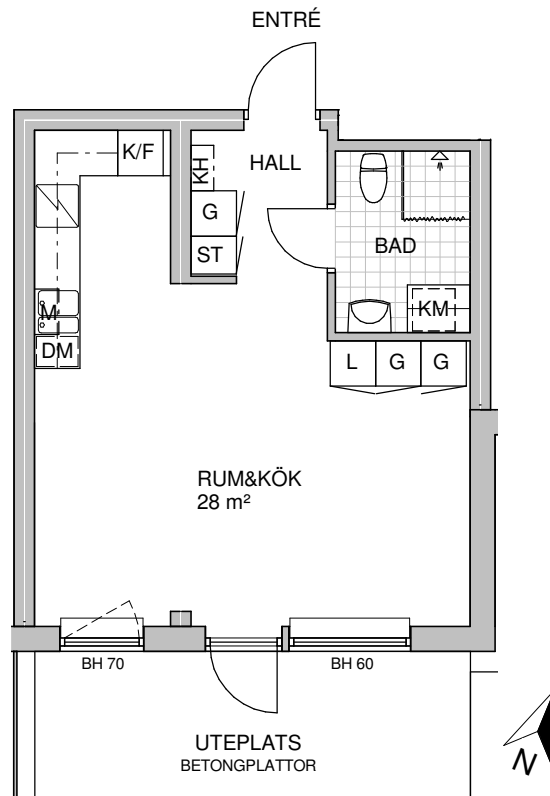

1 RUM MED PENTRY 26,5 m²

14-1001

PLAN 10, BV

TRAPPHUS 11, 13 & 14

FÖRKLARINGAR

G Garderob	Spishäll	TT Torktumlare	Duschvägg med drapperistång
L Linneskåp	U/M Ugn och micro i högskåp	KM Kombimaskin	Klinker
ST Städsåp	H Högskåp	Schakt	BH 70 Bröstningshöjd i cm
K/F Kyl/Frys	M Micro i väggskåp	KLK Klädkammare	El-/IT-skåp tillkommer med placering enligt senare besked.
K Kylskåp	DM Diskmaskin	Stuprör	Invändig takhöjd 2,5 m
F Frys	TM Tvättmaskin	KH Kapphylla	

RESERVATION FÖR EVENTUELLA AVVIKELSER

2015-10-06

Rev. datum: -

1 RUM MED KÖK 37 m²

PLAN 10, BV

TRAPPHUS 12 & 15

FÖRKLARINGAR

G Garderob	Spishäll	TT Torktumlare	Duschvägg med drapperistång
L Linneskåp	UM Ugn och micro i högskåp	KM Kombimaskin	Klinker
ST Städskåp	H Högskåp	Schakt	BH 70 Bröstningshöjd i cm
K/F Kyl/Frys	M Micro i väggskåp	KLK Klädkammare	EI-/IT-skåp tillkommer med placering enligt senare besked.
K Kylskåp	DM Diskmaskin	Stuprör	Invändig takhöjd 2,5 m
F Frys	TM Tvättmaskin	KH Kapphylla	

RESERVATION FÖR EVENTUELLA AVVIKELSER

2015-10-06

Rev. datum: -

1 RUM MED KÖK 37 m²

14-1003

PLAN 10, BV

TRAPPHUS 11, 13 & 14

FÖRKLARINGAR

G Garderob	Spishäll	TT Torktumlare	Duschvägg med drapperistång
L Linneskåp	UM Ugn och micro i högskåp	KM Kombimaskin	Klinker
ST Städskåp	H Högskåp	Schakt	BH 70 Bröstningshöjd i cm
K/F Kyl/Frys	M Micro i väggskåp	KLK Klädkammare	EI-/IT-skåp tillkommer med placering enligt senare besked.
K Kylskåp	DM Diskmaskin	Stuprör	Invändig takhöjd 2,5 m
F Frys	TM Tvättmaskin	KH Kapphylla	